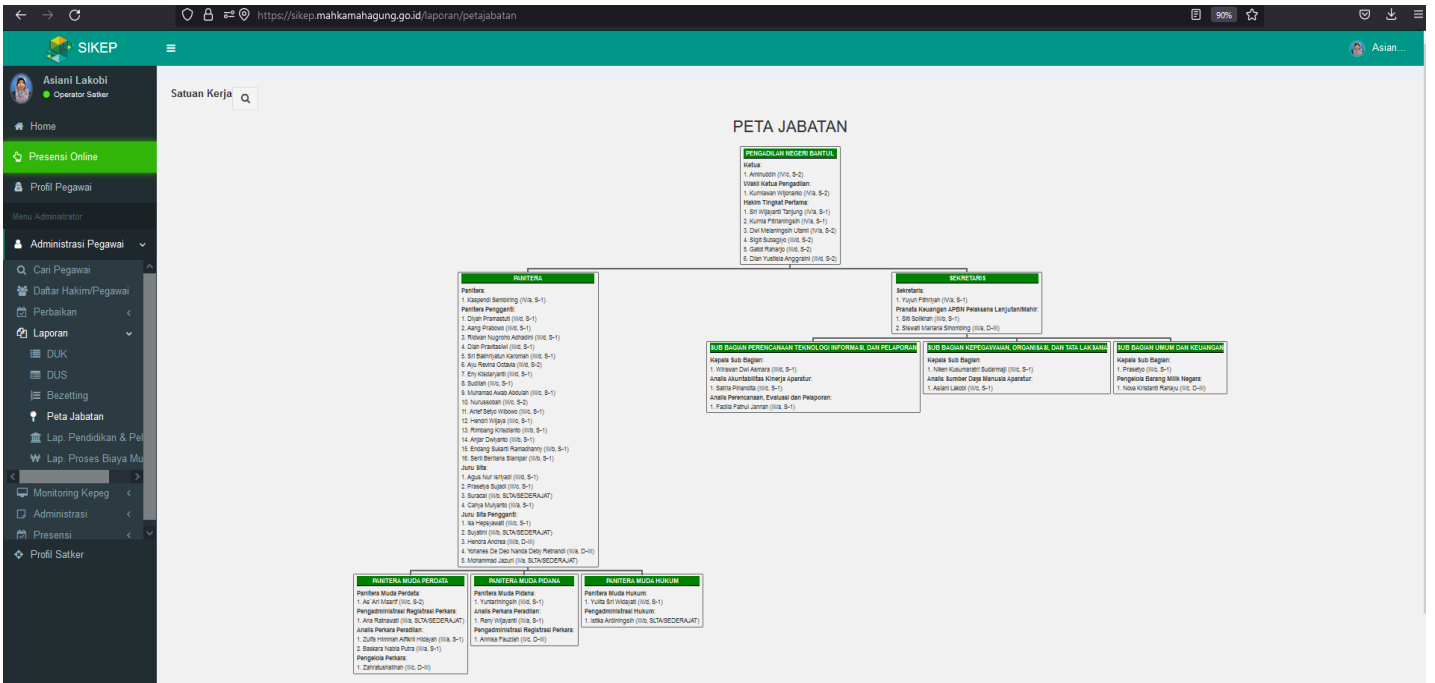

**PETA JABATAN PENGADILAN NEGERI BANTUL 2022**

PETA JABATAN DAPAT DILIHAT PADA SIKEP MAHKAMAH AGUNG RI

KEKUATAN PEGAWAI JANUARI TAHUN 2022 PENGADILAN NEGERI BANTUL			
1.	Ketua	:	1 Orang
2.	Wakil	:	1 Orang
3.	Hakim	:	6 Orang
4.	Panitera	:	1 Orang
5.	Sekretaris	:	1 Orang
6.	Panmud	:	3 Orang
7.	Kasubbag	:	3 Orang
8.	Panitera Pengganti	:	16 Orang
9.	Jurusita	:	4 Orang
10.	Jurusita Pengganti	:	5 Orang
11.	Jabfung Sekretariat	:	2 Orang
12.	Pelaksana/Staf	:	11 Orang
13.	PPNPN	:	9 Orang
14.	THL	:	1 Orang
15.	Jumlah	:	64 Orang