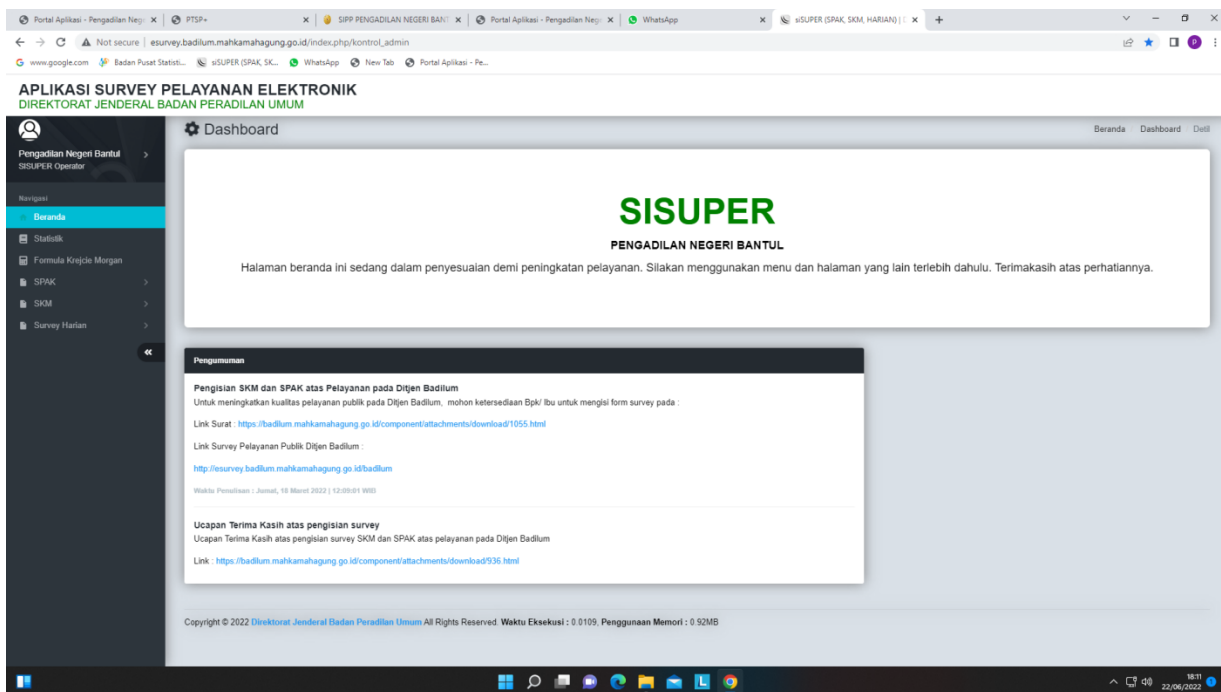

104.2 SURVEY HARIAN MENGGUNAKAN APLIKASI SISUPER

Portal Aplikasi - Pengadilan Negeri... x PTSP+ x SIPP PENGADILAN NEGERI BAN... x Portal Aplikasi - Pengadilan Negeri... x WhatsApp x sUPER (SPAK, SKM, HARIAN) | x