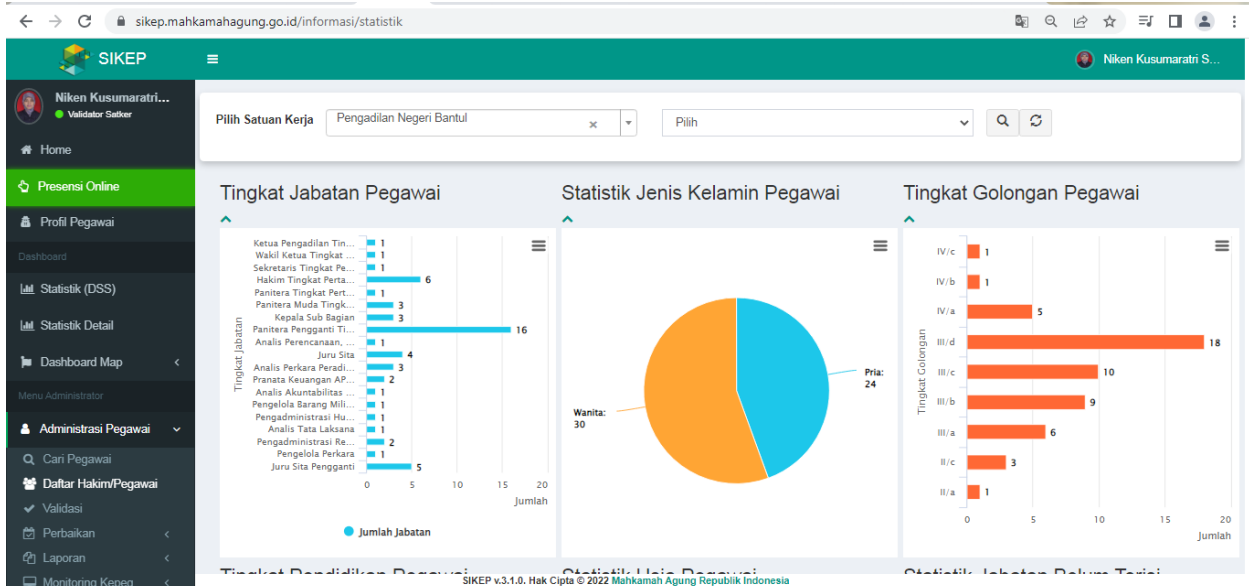

STATISTIK PEGAWAI OKTOBER 2022

SIKEP ☰ Niken Kusumaratri S...

👤 Validator Satker

🏠 Home

👤 Presensi Online

👤 Profil Pegawai

Dashboard

📊 Statistik (DSS)

📊 Statistik Detail

📍 Dashboard Map

Menu Administrator

👤 Administrasi Pegawai

🔍 Cari Pegawai

👤 Daftar Hakim/Pegawai

✓ Validasi

🔧 Perbaikan