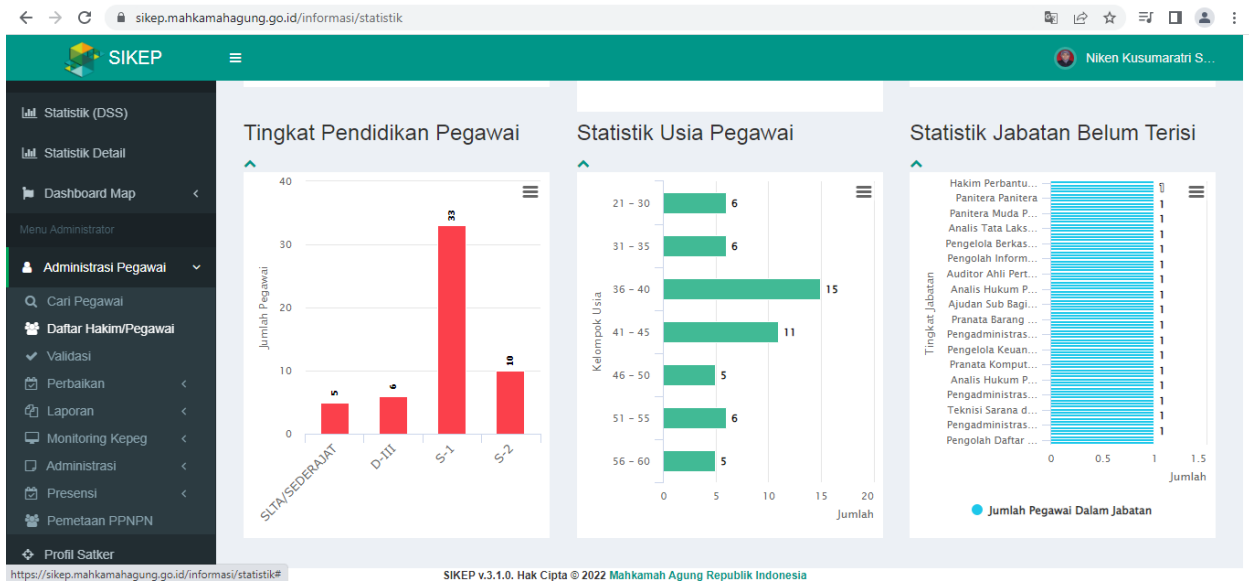

STATISTIK PEGAWAI OKTOBER 2022

SIKEP ☰ Niken Kusumaratri S...

👤 Validator Satker

🏠 Home

👤 Presensi Online

👤 Profil Pegawai

Dashboard

📊 Statistik (DSS)

📊 Statistik Detail

📍 Dashboard Map

Menu Administrator

👤 Administrasi Pegawai

🔍 Cari Pegawai

👤 Daftar Hakim/Pegawai

✓ Validasi

🔧 Perbaikan