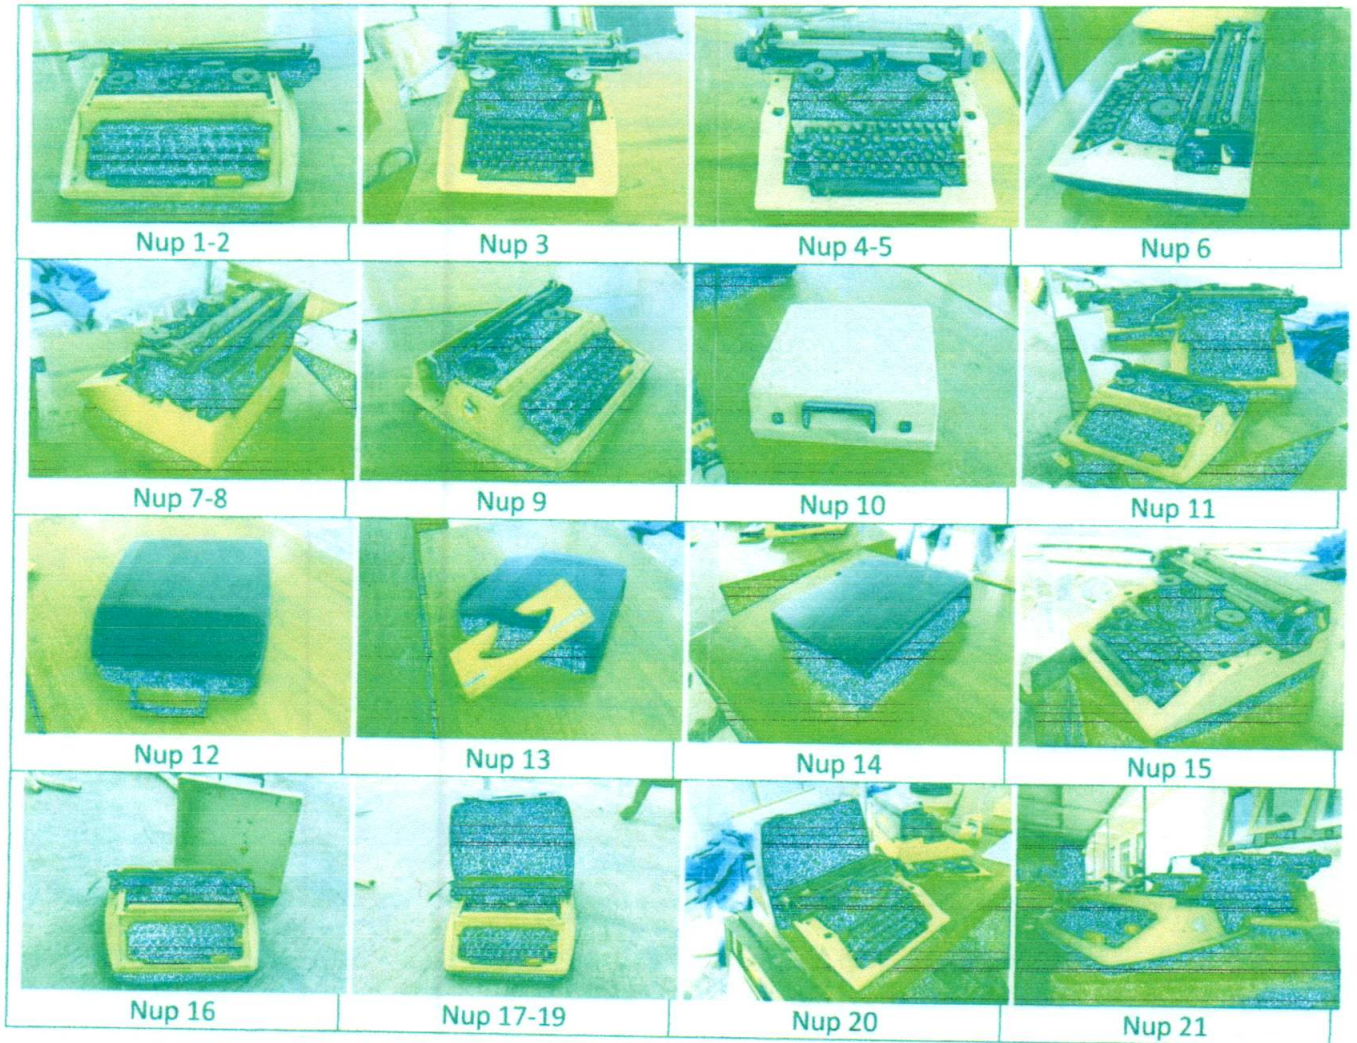

SEKRETARIS : YUYUN FITHRIYAH, S.E., A.K

Mesin Ketik Manual Standard (14-16 Inchi)

Mesin Ketik Manual Langewagon (18-27 Inchi) Merk Royal

Mesin Hitung listrik

Mesin Stensil Listrik Folio

Mesin Fotocopi elektronik