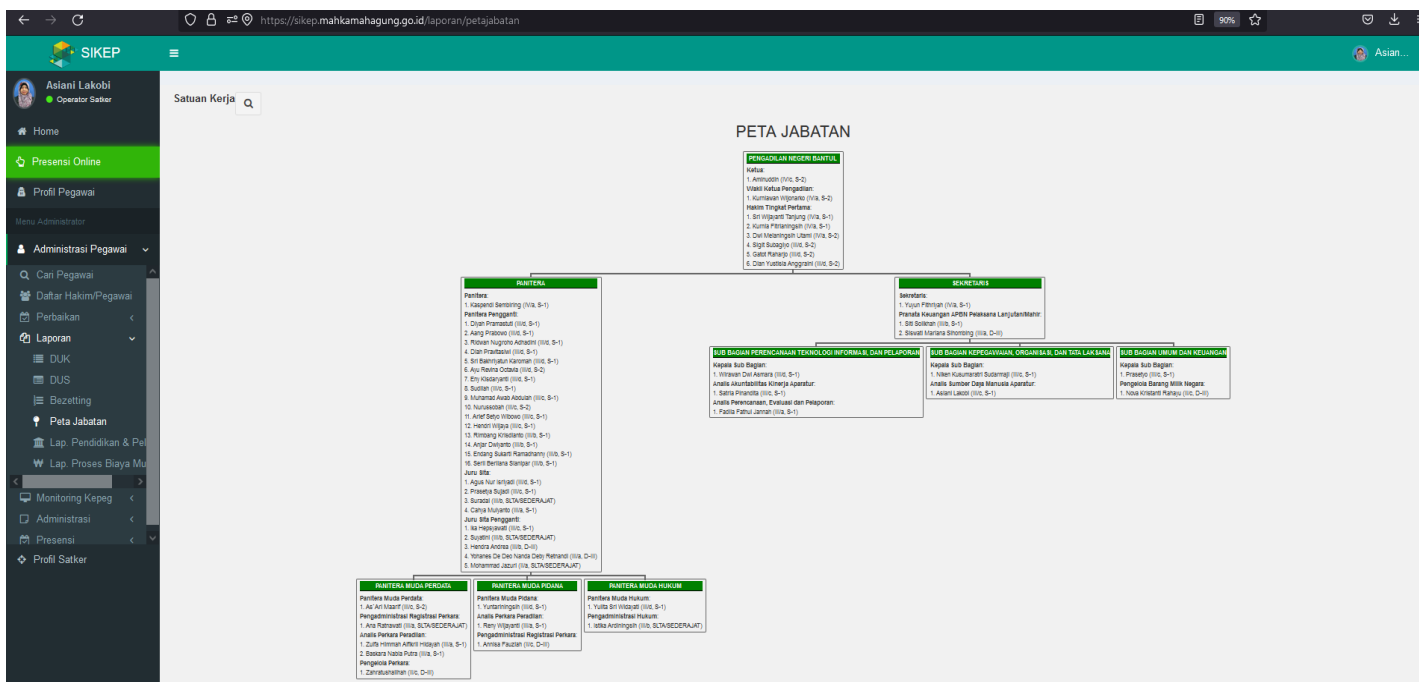

PETA JABATAN PENGADILAN NEGERI BANTUL 2022

PETA JABATAN DAPAT DILIHAT PADA SIKEP MAHKAMAH AGUNG RI

KEKUATAN PEGAWAI JANUARI TAHUN 2022 PENGADILAN NEGERI BANTUL			
1.	Ketua	:	1 Orang
2.	Wakil	:	1 Orang
3.	Hakim	:	6 Orang
4.	Panitera	:	1 Orang
5.	Sekretaris	:	1 Orang
6.	Panmud	:	3 Orang
7.	Kasubbag	:	3 Orang
8.	Panitera Pengganti	:	16 Orang
9.	Jurusita	:	4 Orang
10.	Jurusita Pengganti	:	5 Orang
11.	Jabfung Sekretariat	:	2 Orang
12.	Pelaksana/Staf	:	11 Orang
13.	PPNPN	:	9 Orang
14.	THL	:	1 Orang
15.	Jumlah	:	64 Orang